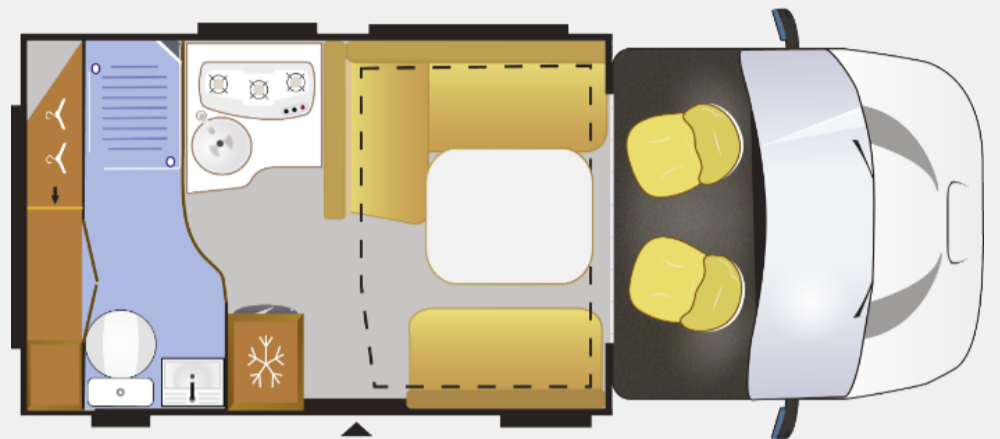

SICHERHEIT serienmäßig

Genesis | Mageo

- → Camping Car Spezialchassis
- → Fahrerairbag
- → ABS
- → Breitspurhinterachse
- → drehbare Fahrerhaussitze mit 2 Armlehnen
- → höhenverstellbarer Fahrersitz+Beifahrersitz
- → ESP
- → 16 " Alufelgen

KOMFORT serienmäßig

Genesis | Mageo

- → Radio MP3/USB/Bluetooth/2LS mit Bedienung am Lenkrad
- → Hubbett (2 Plätze)
- → Panorama Dachhaube im Fahrerhaus, aufstellbar
- → Aufbauheizung möglich während der Fahrt
- → AES Kühlschrank
- → verstellbare Kopfstützen in der Dinette
- → TV-Vorbereitung
- → Dinette zum Schlafplatz umbaubar
- → höhenverstellbarer Teleskop - Tisch
- → indirekte Beleuchtung unter dem Küchenblock
- → USB-Anschluss X2
- → Außenbeleuchtung LED

DESIGN serienmäßig

Genesis | Mageo

- → seitliche Kunststoffteile am Fahrerhaus in Fahrzeugfarbe lackiert
- → zweifarbiges Möbeldekor

zusätzlich in der Mageo Ausstattung:

+ KOMFORT

- → Einparkhilfe mit Sensoren und Signalton
- → Panorama Dachhaube
- → TV - Halter ausziehbar
- → "L" förmige Sitzbank
- → Kleiderschrankbeleuchtung
- → Holzlattenrost im Duschaum
- → Komfortmatratzen

+ DESIGN

- → Spiegelbeleuchtung
- → Schonbezüge für Fahrerhaussitze
- → Indirekte Beleuchtung im Küchenfensterrahmen
- → angenehmes Licht durch LEDs
- → Luxus-Verkleidung mit abnehmbaren Rückenlehnen im Heckschlafraum
- → elegante Beleuchtung unter dem Hubbett

MODELLEIGENSCHAFTEN

- Tisch in mehrere Positionen drehbar
- Dieselheizung im Aufbau mit Geräuschkämmung
  - Umluftanlage
- TOILETTENRAUM :
  - Doppelte Belüftung (Dachhaube + Fenster)
  - Doppelabfluss in der neuen Duschwanne
- Geräumiger Kleiderschrank
- Kleiderschrank
- Stauraum für Gepäck über die gesamte Fahrzeugbreite

nach Wahl :

FIAT&FORD