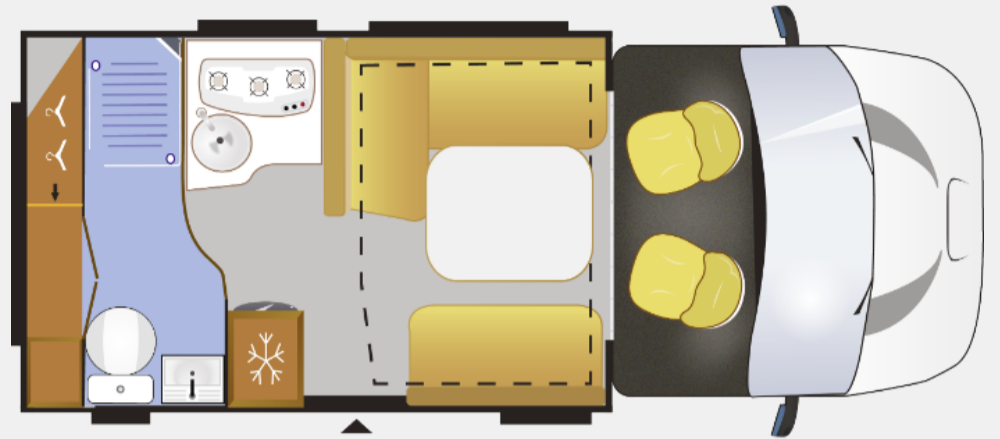

**KOMFORT** serienmäßig **Genesis | Mageo**

- Hubbett (2 Plätze)
- Panorama Dachhaube im Fahrerhaus, aufstellbar
- Aufbauheizung möglich während der Fahrt
- AES Kühlschrank
- verstellbare Kopfstützen in der Dinette
- TV-Vorbereitung
- Dinette zum Schlafplatz umbaubar
- höhenverstellbarer Teleskop - Tisch
- indirekte Beleuchtung unter dem Küchenblock
- USB-Anschluss X2
- Außenbeleuchtung LED

**DESIGN** serienmäßig **Genesis | Mageo**

- zweifarbiges Möbeldekor

**zusätzlich in der Mageo Ausstattung:**

**+ KOMFORT**

- Einparkhilfe mit Sensoren und Signalton
- Panorama Dachhaube
- TV - Halter ausziehbar
- "L" förmige Sitzbank
- Kleiderschrankbeleuchtung
- Holzlattenrost im Duschaum
- Komfortmatratzen

**MODELLEIGENSCHAFTEN**

- Tisch in mehrere Positionen drehbar
- Dieselheizung im Aufbau mit Geräuschkämmung
  - Umluftanlage
- TOILETTENRAUM :
  - Doppelte Belüftung ( Dachhaube + Fenster )
  - Doppelabfluss in der neuen Duschwanne
- Geräumiger Kleiderschrank
- Kleiderschrank
- Stauraum für Gepäck über die gesamte Fahrzeugbreite

**KOMFORT** serienmäßig

Genesis | Mageo

- Radio MP3/USB/Bluetooth/2LS mit Bedienung am Lenkrad
- Hubbett (2 Plätze)
- Panorama Dachhaube im Fahrerhaus, aufstellbar
- Aufbauheizung möglich während der Fahrt
- AES Kühlschrank
- verstellbare Kopfstützen in der Dinette
- TV-Vorbereitung
- Dinette zum Schlafplatz umbaubar
- höhenverstellbarer Teleskop - Tisch
- indirekte Beleuchtung unter dem Küchenblock
- USB-Anschluss X2
- Außenbeleuchtung LED